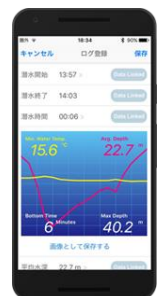

=DC Solar= 《IQ1203》

防水性能	100m
サイズ	58.9 × 52.4 × 14.3mm
重量	74g

安全に無減圧潜水を行うことを補助するマルチレベルのダイブコンピュータ。2099年までのフルオートカレンダーが内蔵されており、ダイブプロファイルの詳細、長時間のデータを含め、多方面にわたって記録することができる上、高所潜水モードにも無段階で自動的に切り替わる機能を持っています。また、電子コンパス機能が備わっており、方位表示をすることができます。ソーラー充電システムを兼ね備え、基本的に電池交換が不要なのも魅力です。

=DC Solar LINK= 《IQ1204》

防水性能	100m
サイズ	61 × 53 × 16.7mm
重量	85g

Bluetooth 対応のソーラー充電式ダイブコンピュータ。Bluetooth Smartでスマートフォンに転送可能なため、ログ付けの管理も簡単に。メタルパーツを使った高級感のあるデザインも素敵です。

=ダイブデモ ソリス4GS=
 《DD3900K・W/DD3901K・W/DD3904K・W》