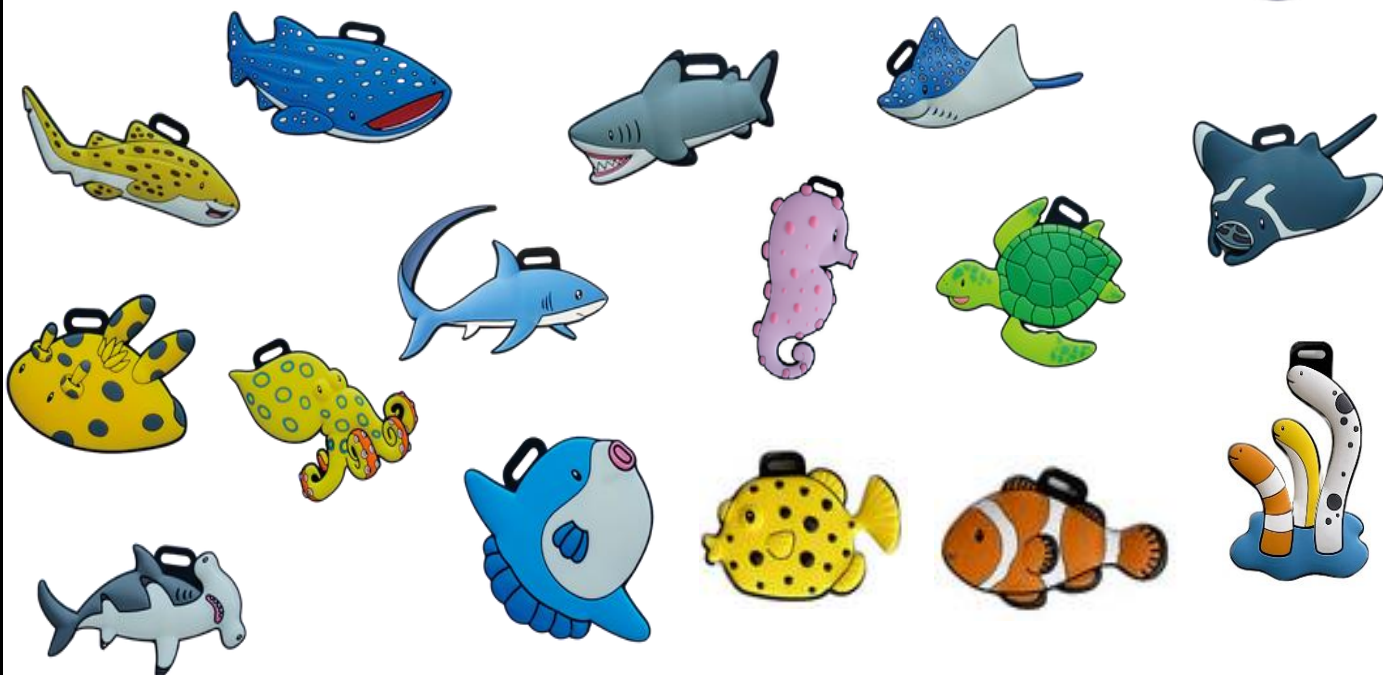

= Tags =

大人気海シリーズのシリコンタグ
Myバッグがすぐに見つかるかも